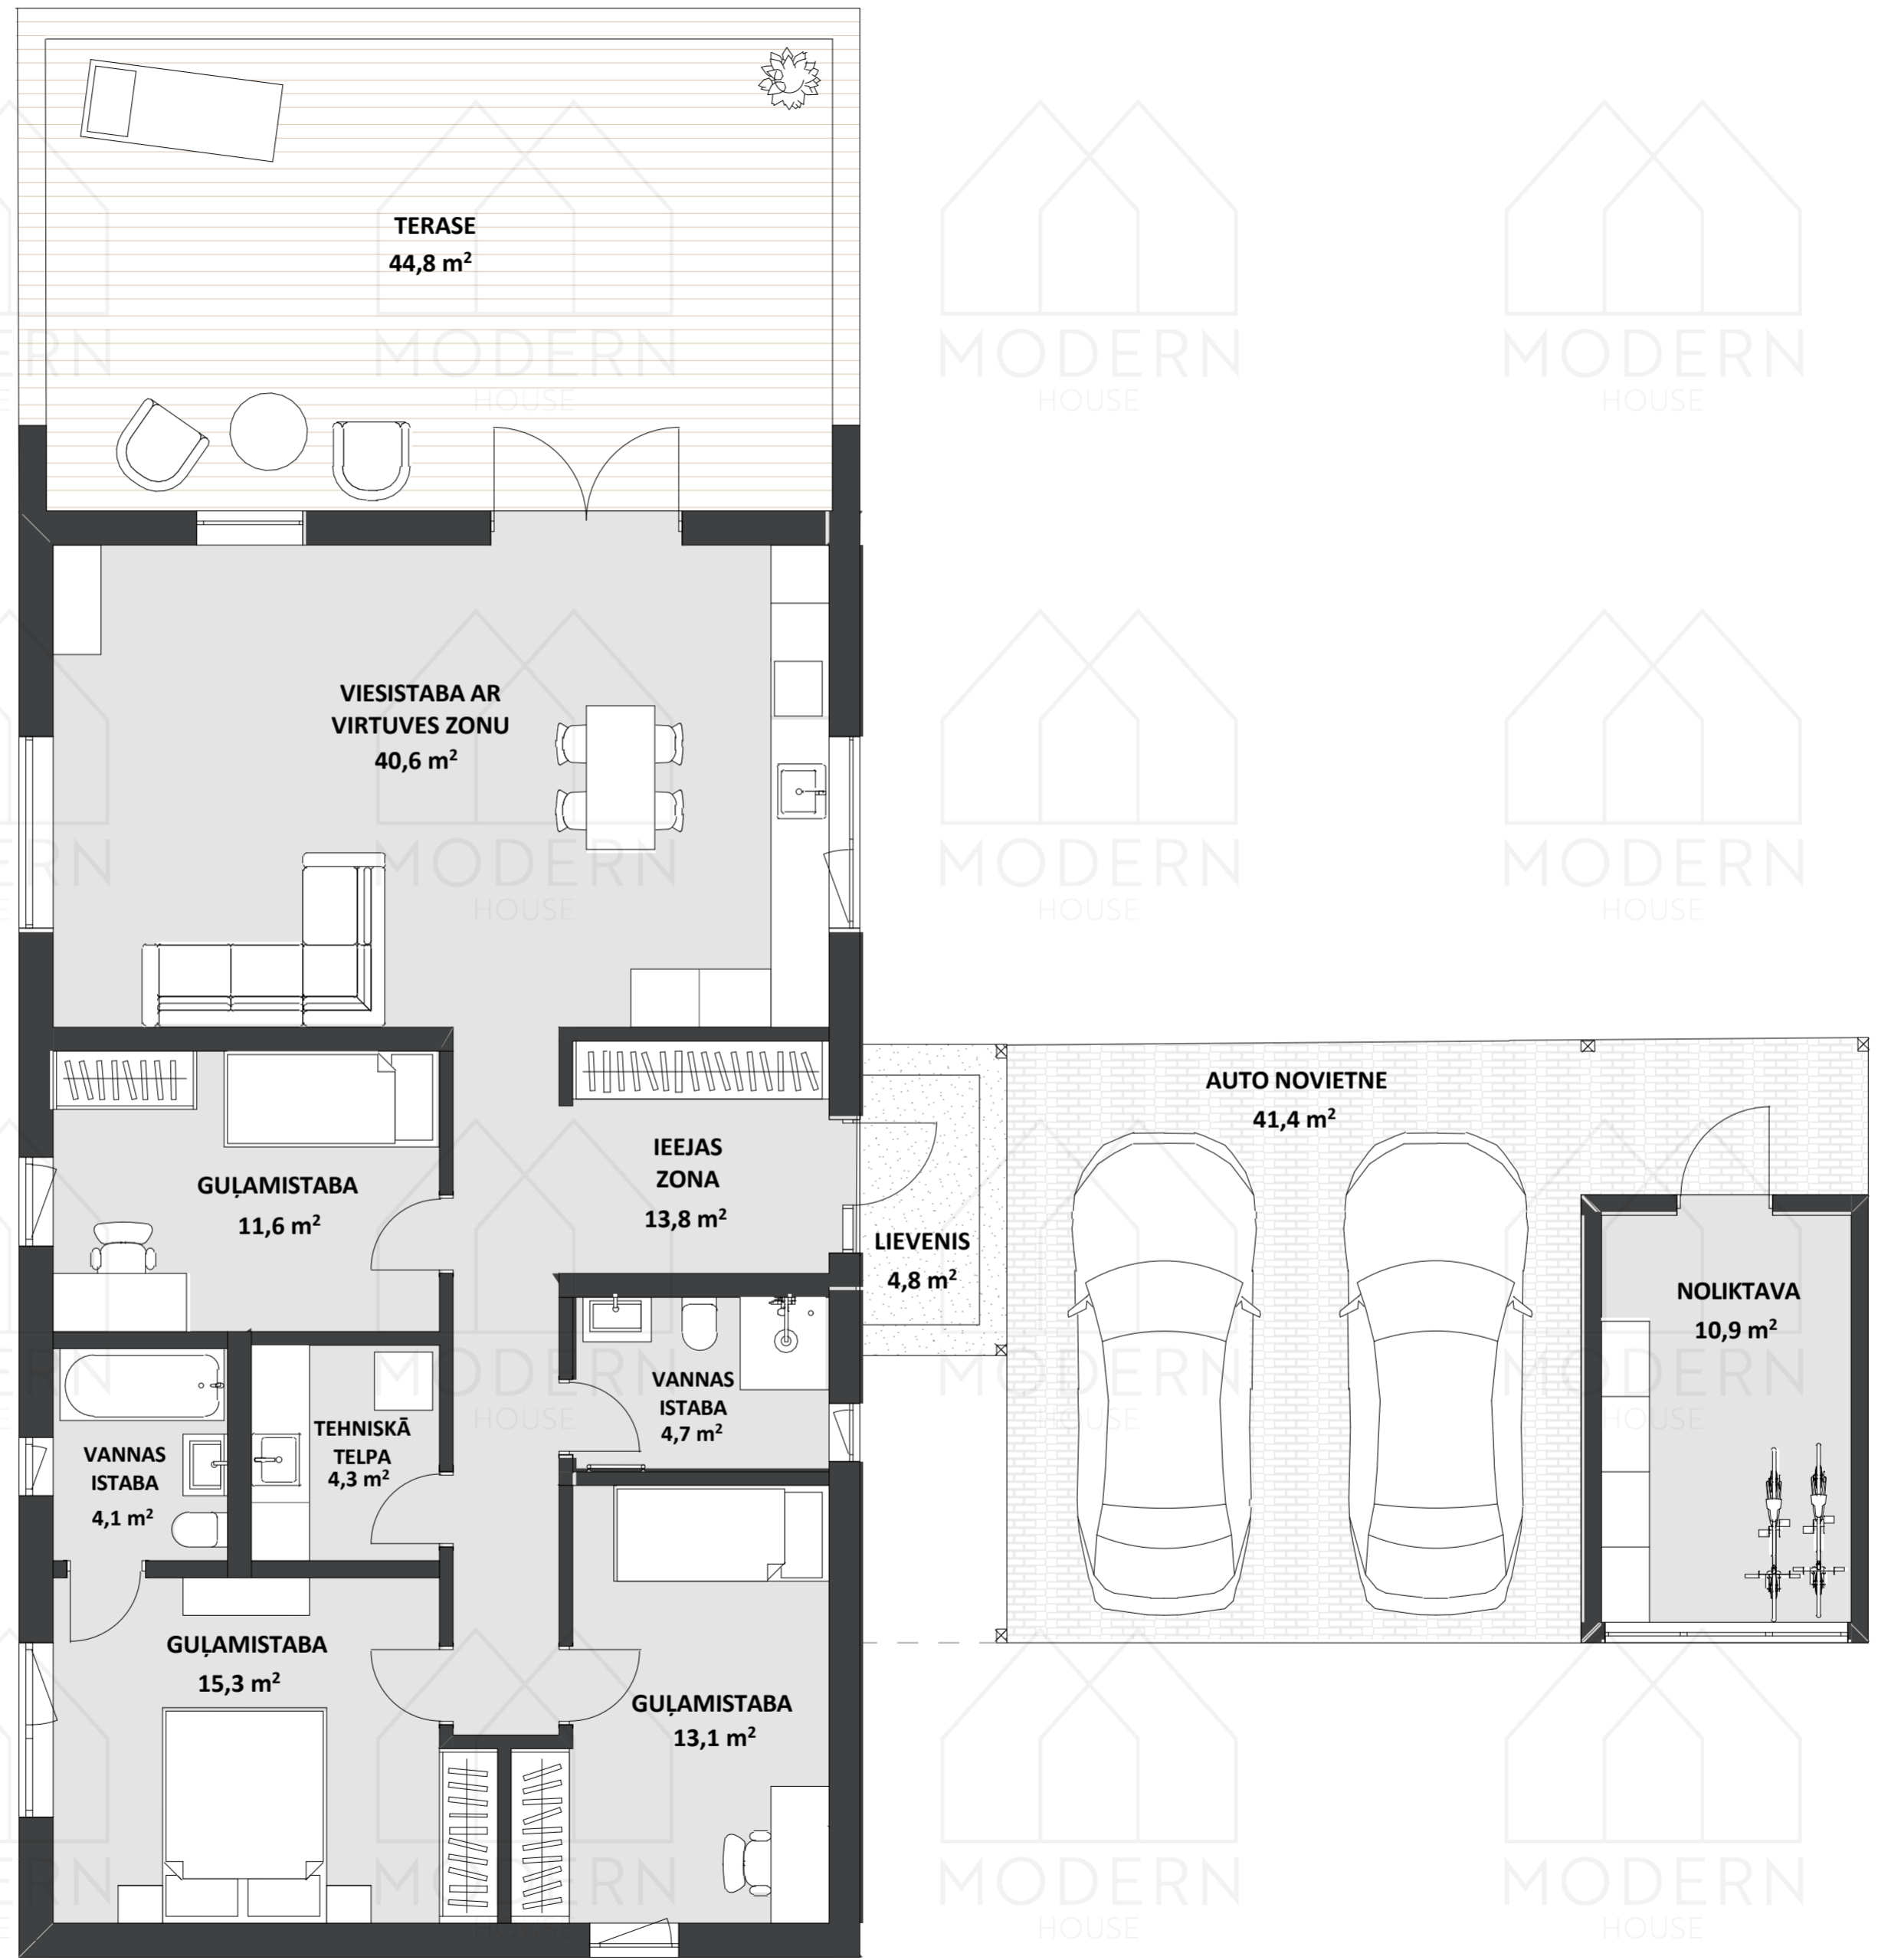

VIENSTĀVĪGA KOKA KARKASA PRIVĀTMĀJA "NORRTĀLJE"

VIENSTĀVĪGA KOKA KARKASA PRIVĀTMĀJA "NORRTĀLJE"

Ēkas apbūves laukums – 239,3 m²

Ēkas iekštelpu platība – 107,7 m²

Ēkas ārtelpu platība – 91 m²

— GUĻAMISTABAS X3

— VIESISTABA AR VIRTUVES ZONU

— VANNAS ISTABA X2

— TEHNISKĀ TELPA 4,6 m²

— NOLIKTATAVA 10,9 m²

— AUTO NOJUME 41,4 m²

— TERASE 44,8 m²

19

SVIRES

11

**IZVĒLIES MODERN HOUSE
UN RADĀM MĀJU SAJŪTU KOPĀ!**