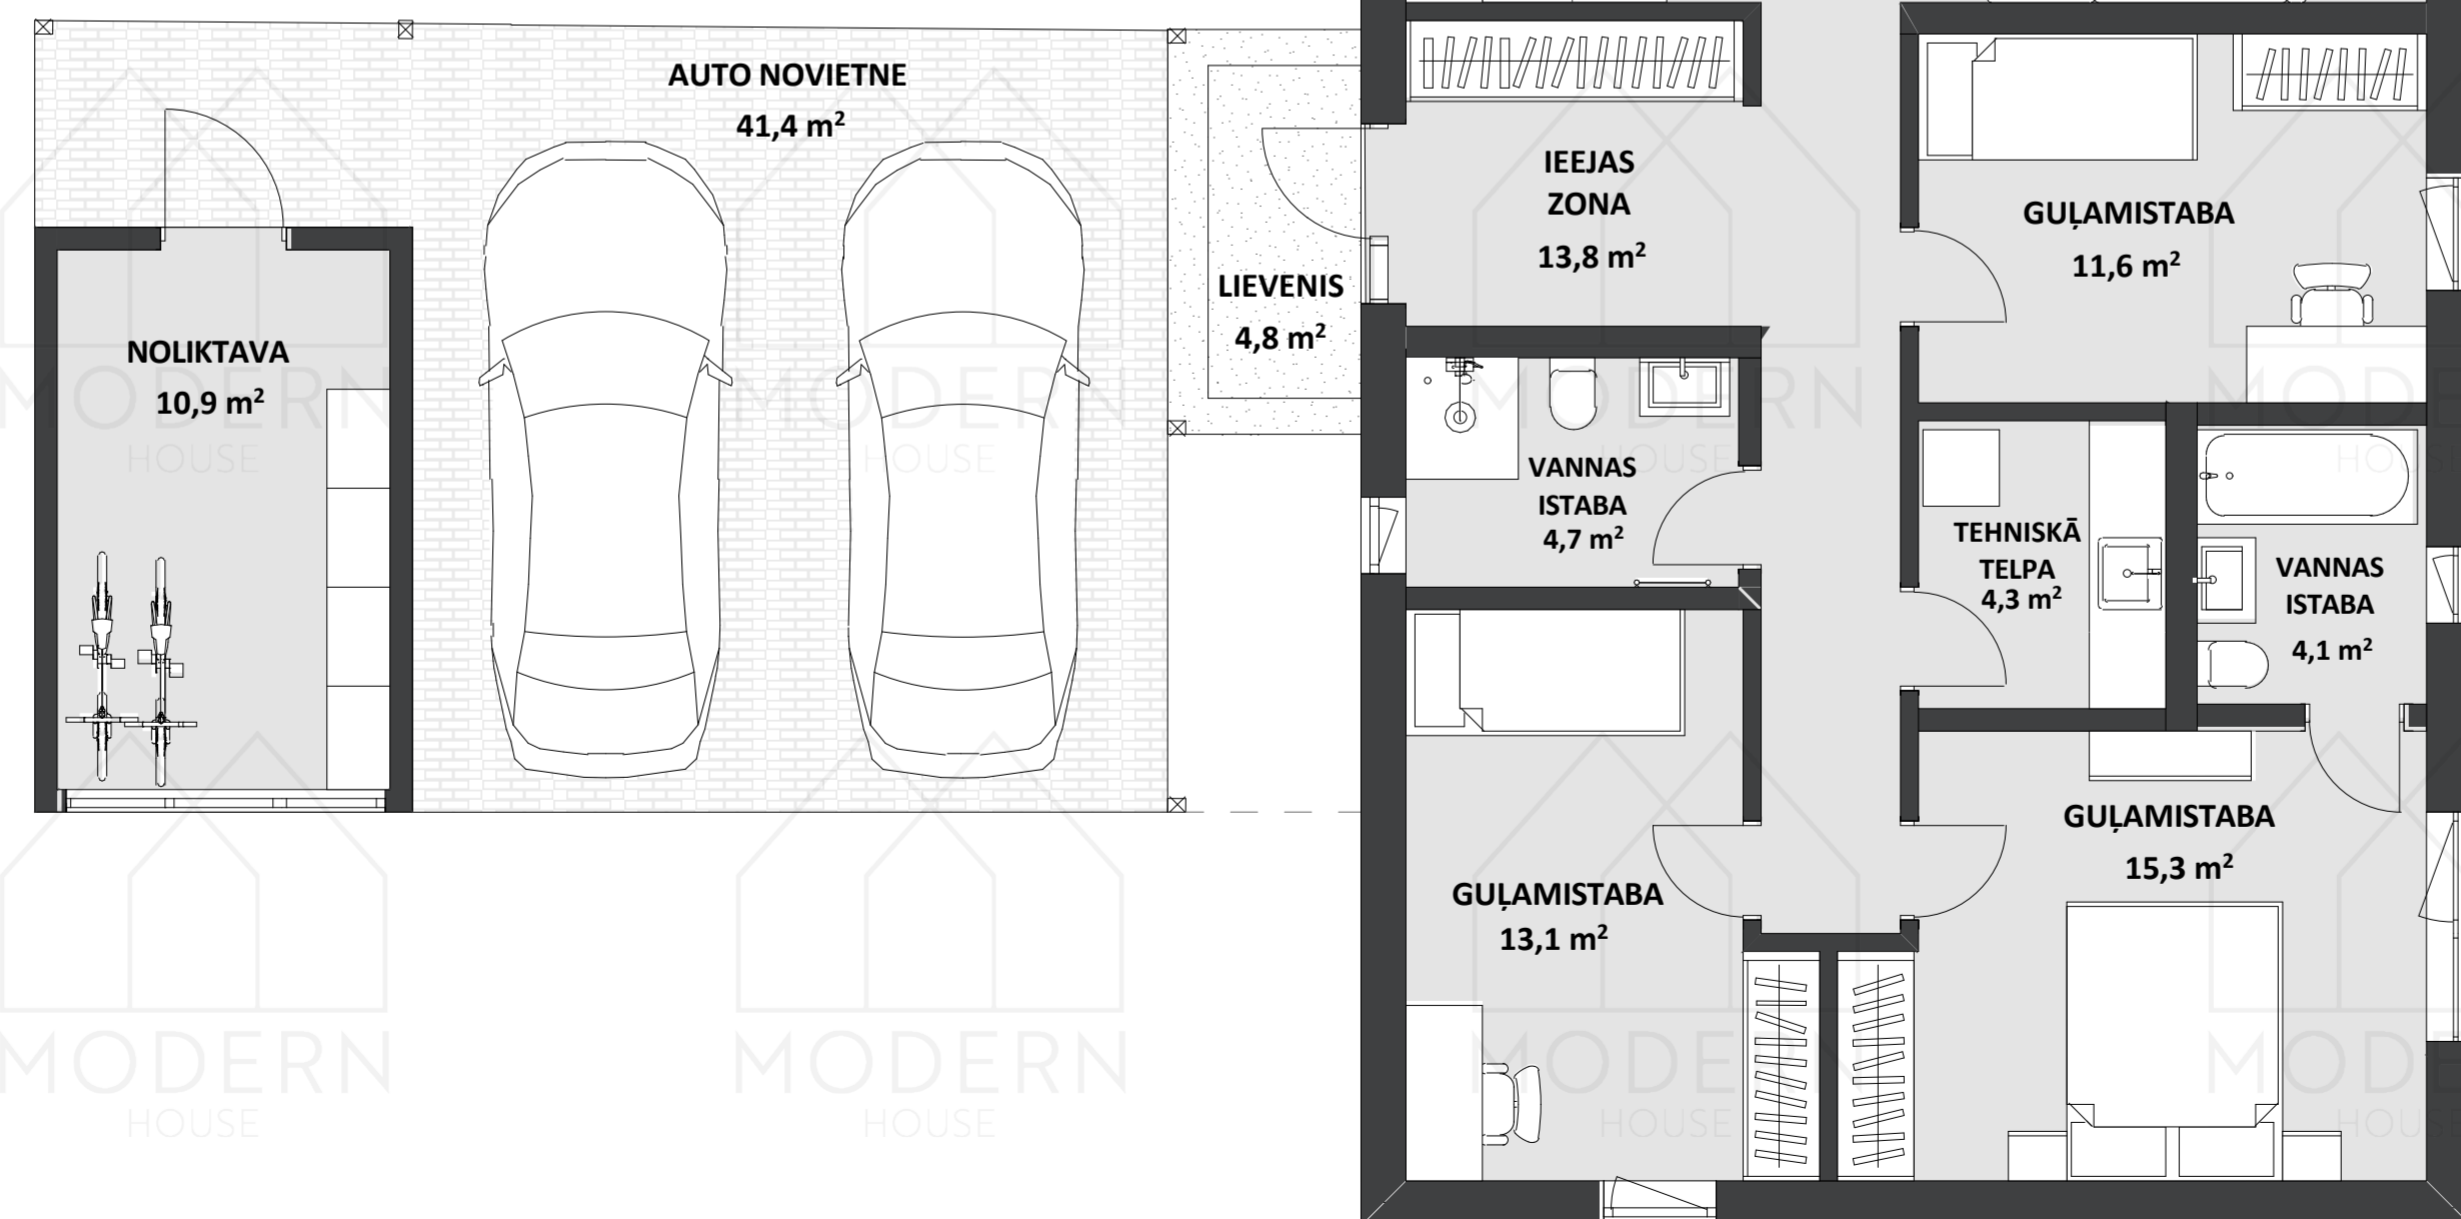

VIENSTĀVĪGA KOKA KARKASA PRIVĀTMĀJA "NORRTĀLJE"

VIENSTĀVĪGA KOKA KARKASA PRIVĀTMĀJA "NORRTĀLJE"

Ēkas apbūves laukums – 239,3 m²

Ēkas iekštelpu platība – 107,7 m²

Ēkas ārtelpu platība – 91 m²

— GUĻAMISTABAS X3

— VIESISTABA AR VIRTUVES ZONU

— VANNAS ISTABA X2

— TEHNISKĀ TELPA 4,6 m²

— NOLIKTATAVA 10,9 m²

— AUTO NOJUME 41,4 m²

— TERASE 44,8 m²

19

SVIRES

11

**IZVĒLIES MODERN HOUSE
UN RADĀM MĀJU SAJŪTU KOPĀ!**